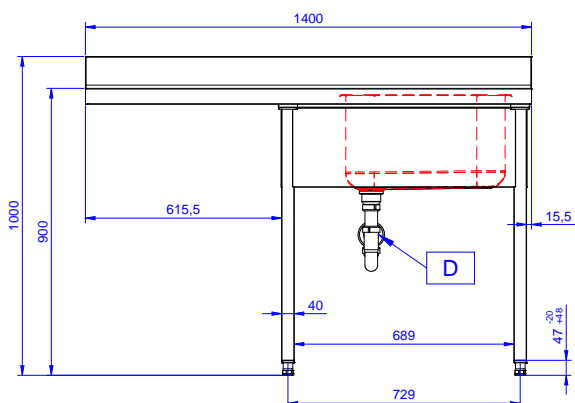

Zkrácená specifikace

Položka č.

Konstrukce z nerez oceli. 50 mm silná pracovní deska z AISI304 1mm se zvýšeným okrajem po obvodu proti přetékání vody. Zadní zvýšený límec V=100 mm s integrovaným oblým rohem. Nerezové čtvercové nohy 40x40 mm, výškově stavitelné.

Vpravo dřez 500x500x300 mm, zakrytovaný, s přepadovou trubkou; vlevo odkapnice pod kterou lze umístit podpultovou myčku.

Hlavní funkce a vlastnosti

- Konstrukce stolů je testována na pevnost, stabilitu a spolehlivost.

Konstrukce

- Snadná instalace desky na nohy, jednoduchá instalace baterie zezadu.
- Čtvercové nohy z uzavřených profilů 40x40 mm z nerez oceli AISI 304 s možností výškové úpravy.
- Zadní zvýšený límec 100mm s oblým hygienickým rohem s rádiusem 8mm, 13mm silný určený k umístění ke zdi.
- Pracovní deska 50 mm vysoká, vyrobená z ušlechtilé nerez oceli AISI 304 10/10, opatřena zvýšeným okrajem stran zamezují stékání vody.
- Pod odkapnicí volný prostor pro umístění podpultové myčky nádobí.
- K dispozici bohatá nabídka vodovodních baterií (extra příslušenství), které splní veškeré požadavky.
- Odkapnice vhodná pro sušení.
- Zadní zvýšený límec 100mm s oblým hygienickým rohem s rádiusem 10mm, 13mm silný určený k umístění ke zdi.

SCHVÁLENO: _____

Zepředu

Boční

Shora

Hlavní informace

Vnější rozměry, Šířka	1400 mm
Vnější rozměry, Hloubka	700 mm
Vnější rozměry, Výška	1000 mm
Zadní zvýšený límec, výška	100 mm
Zadní zvýšený límec, hloubka	13 mm
Zadní zvýšený límec, radius	R=13
Počet dřezů	1
Rozměry dřezu	500x500xH320
Netto váha:	60 kg