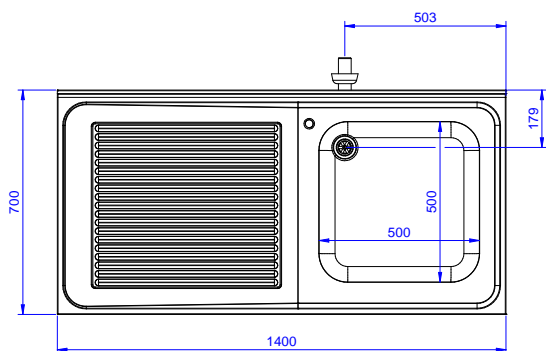

Zkrácená specifikace

Položka č.

Konstrukce z nerez oceli. 50 mm silná pracovní deska z AISI304 1mm se zvýšeným okrajem po obvodu proti přetékání vody. Zadní zvýšený límec V=100 mm s integrovaným oblým rohem. Nerezové čtvercové nohy 40x40 mm, výškově stavitelné.

Vpravo dřez 500x500x300 mm, zakrytovaný, s přepadovou trubkou; vlevo odkapnice pod kterou lze umístit podpultovou myčku.

Hlavní funkce a vlastnosti

- Konstrukce stolů je testována na pevnost, stabilitu a spolehlivost.

Konstrukce

- Snadná instalace desky na nohy, jednoduchá instalace baterie zezadu.
- Čtvercové nohy z uzavřených profilů 40x40 mm z nerez oceli AISI 304 s možností výškové úpravy.
- Zadní zvýšený límec 100mm s oblým hygienickým rohem s rádiusem 8mm, 13mm silný určený k umístění ke zdi.
- Pracovní deska 50 mm vysoká, vyrobená z ušlechtilé nerez oceli AISI 304 10/10, opatřena zvýšeným okrajem stran zamezují stékání vody.
- Pod odkapnicí volný prostor pro umístění podpultové myčky nádobí.
- K dispozici bohatá nabídka vodovodních baterií (extra příslušenství), které splní veškeré požadavky.
- Odkapnice vhodná pro sušení.
- Zadní zvýšený límec 100mm s oblým hygienickým rohem s rádiusem 10mm, 13mm silný určený k umístění ke zdi.

SCHVÁLENO: _____

Zepředu

Boční

Shora

Hlavní informace

Vnější rozměry, Šířka	1400 mm
Vnější rozměry, Hloubka	700 mm
Vnější rozměry, Výška	1000 mm
Zadní zvýšený límec, výška	100 mm
Zadní zvýšený límec, hloubka	13 mm
Zadní zvýšený límec, radius	R=13
Počet dřezů	1
Rozměry dřezu	500x500xH320
Netto váha:	60 kg