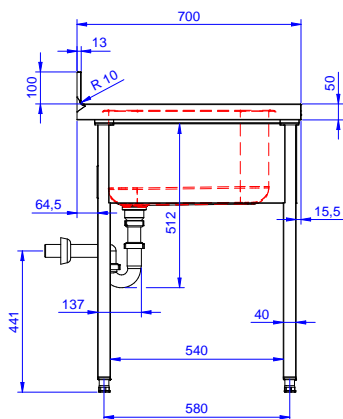

Zkrácená specifikace

Položka č.

Konstrukce z nerez oceli. 50 mm silná pracovní deska z AISI304 1mm se zvýšeným okrajem po obvodu proti přetékání vody. Zadní zvýšený límec V=100 mm s integrovaným oblým rohem. Nerezové čtvercové nohy 40x40 mm, výškově stavitelné.

Vpravo dřez 500x500x300 mm, zakrytovaný, s přepadovou trubkou; vlevo odkapnice pod kterou lze umístit podpultovou myčku.

Hlavní funkce a vlastnosti

- Konstrukce stolů je testována na pevnost, stabilitu a spolehlivost.

Konstrukce

- Snadná instalace desky na nohy, jednoduchá instalace baterie zezadu.
- Čtvercové nohy z uzavřených profilů 40x40 mm z nerez oceli AISI 304 s možností výškové úpravy.
- Zadní zvýšený límec 100mm s oblým hygienickým rohem s rádiusem 8mm, 13mm silný určený k umístění ke zdi.
- Pracovní deska 50 mm vysoká, vyrobená z ušlechtilé nerez oceli AISI 304 10/10, opatřena zvýšeným okrajem stran zamezují stékání vody.
- Pod odkapnicí volný prostor pro umístění podpultové myčky nádobí.
- K dispozici bohatá nabídka vodovodních baterií (extra příslušenství), které splní veškeré požadavky.
- Odkapnice vhodná pro sušení.
- Zadní zvýšený límec 100mm s oblým hygienickým rohem s rádiusem 10mm, 13mm silný určený k umístění ke zdi.

SCHVÁLENO: _____

Zepředu

Boční

Shora

Hlavní informace

Vnější rozměry, Šířka	1400 mm
Vnější rozměry, Hloubka	700 mm
Vnější rozměry, Výška	1000 mm
Zadní zvýšený límec, výška	100 mm
Zadní zvýšený límec, hloubka	13 mm
Zadní zvýšený límec, radius	R=13
Počet dřezů	1
Rozměry dřezu	500x500xH320
Netto váha:	60 kg